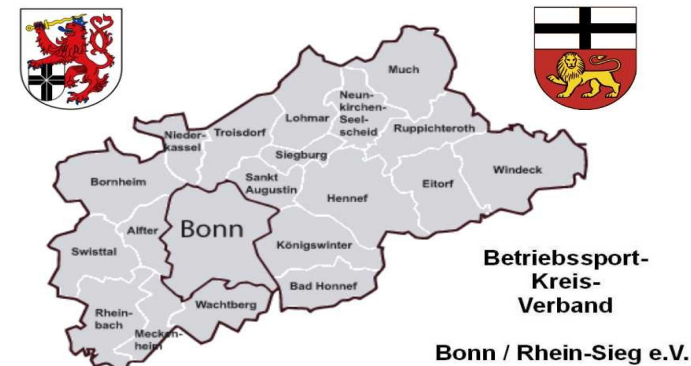

SG Zurich wechselte ins Kleinfeld. Zurückgezogen haben: 1.FC Niederkassel GF (während der Saison)